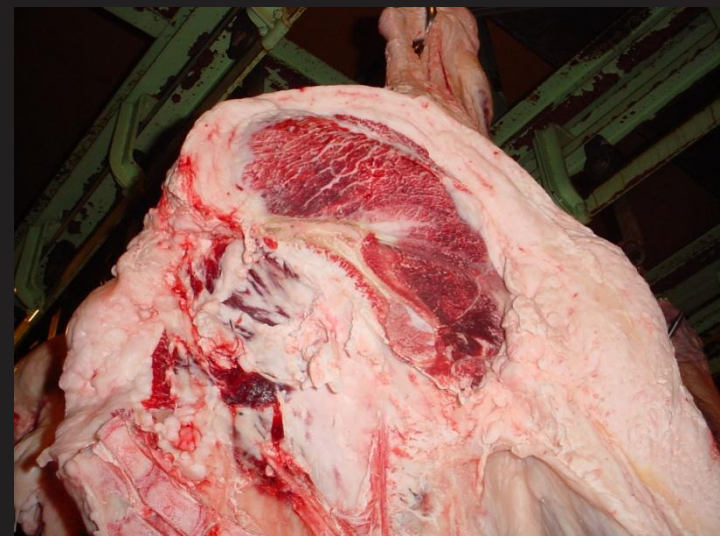

P黒685 光平照 枝肉情報

- 上場日: H24.09.27
- 性別: 雌
- 母方祖父: 平茂勝
- 格付: A-4
- 枝重: 414kg
- ロース芯: 57cm²
- バラ: 7.4cm
- BMSNo. 7
- 出荷者: 佐賀県
森山牧場様

森山牧場様のコメント

きれいなコザシで肉色も良く、バラにも十分サシが入っていた。腿抜けも良好で光平照の特徴が良く出ていた。牧場では光平照を200頭ほど肥育しているので今後の出荷成績を楽しみにしている。