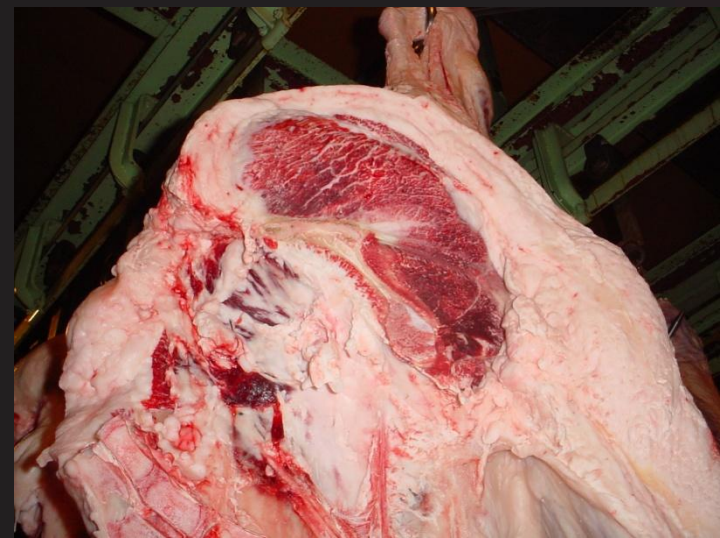

P黒685 光平照 枝肉情報

- 上場日: H24.09.27
- 性別: 雌
- 母方祖父: 平茂勝
- 格付: A-4
- 枝重: 414kg
- ロース芯: 57cm²
- バラ: 7.4cm
- BMSNo. 7
- 出荷者: 佐賀県
森山牧場様

森山牧場様のコメント

きれいなコザシで肉色も良く、バラにも十分サシが入っていた。腿抜けも良好で光平照の特徴が良く出ていた。牧場では光平照を200頭ほど肥育しているので今後の出荷成績を楽しみにしている。