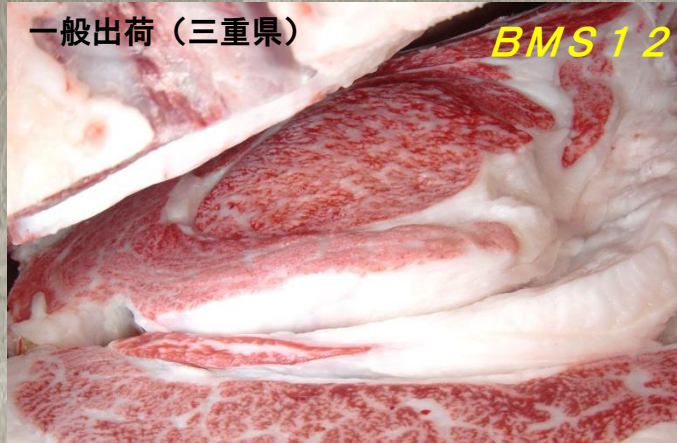

P黒685 光平照

H26.2月~4月までに
BMS12が次々と!

(一社)家畜改良事業団 十勝種雄牛センター

一般出荷 (三重県)

BMS12

光平照×(調査中)×(調査中) 去勢 H26.4.3出荷
枝重544kg ロース芯77cm2 バラ厚8.5cm

第14回いわて牛後継者枝肉研究会
最優秀賞

BMS12

光平照×勝忠平×福桜(宮崎) 去勢 H26.4.22出荷
枝重553kg ロース芯65cm2 バラ厚8.8cm

一般出荷 (岩手県)

BMS12

光平照×勝忠平×第1花国 去勢 H26.3.28出荷
枝重503kg ロース芯78cm2 バラ厚8.1cm

第13回全国中核和牛生産者枝肉共励会
最優秀賞(雌の部)

BMS12

光平照×安福久×北国7の8 雌 H26.4.16出荷
枝重419kg ロース芯83cm2 バラ厚8.3cm

第3回「名人会」肉用牛枝肉共励会
名誉賞

BMS12

光平照×勝忠平×北国7の8 雌 H26.2.26出荷
枝重468kg ロース芯100cm2 バラ厚9.7cm

第27回全畜連肉用牛枝肉共励会
優秀賞1席

BMS12

光平照×福之国×安平 雌 H26.3.14出荷
枝重402kg ロース芯59cm2 バラ厚8.9cm