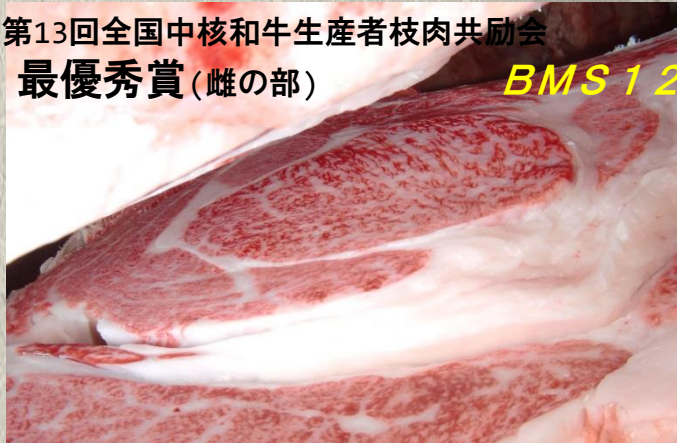

光平照×勝忠平×福桜(宮崎) 去勢 H26.4.22出荷
枝重553kg ロース芯65cm2 バラ厚8.8cm

一般出荷 (岩手県)

BMS12

光平照×勝忠平×第1花国 去勢 H26.3.28出荷
枝重503kg ロース芯78cm2 バラ厚8.1cm

第13回全国中核和牛生産者枝肉共励会
最優秀賞(雌の部)

BMS12

光平照×安福久×北国7の8 雌 H26.4.16出荷
枝重419kg ロース芯83cm2 バラ厚8.3cm

第3回「名人会」肉用牛枝肉共励会
名誉賞

BMS12

光平照×勝忠平×北国7の8 雌 H26.2.26出荷
枝重468kg ロース芯100cm2 バラ厚9.7cm

第27回全畜連肉用牛枝肉共励会
優秀賞1席

BMS12

光平照×福之国×安平 雌 H26.3.14出荷
枝重402kg ロース芯59cm2 バラ厚8.9cm