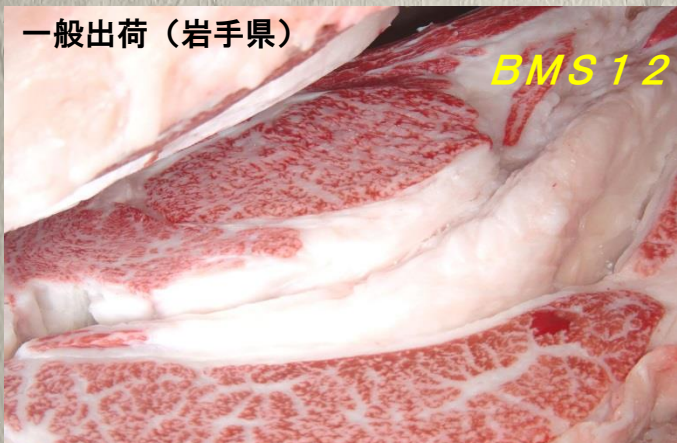

P黒685 光平照

H26.2月~4月までに
BMS12が次々と!

(一社)家畜改良事業団 十勝種雄牛センター

一般出荷 (三重県)

BMS12

光平照×(調査中)×(調査中) 去勢 H26.4.3出荷
枝重544kg ロース芯77cm2 バラ厚8.5cm

第14回いわて牛後継者枝肉研究会
最優秀賞

BMS12

光平照×勝忠平×福桜(宮崎) 去勢 H26.4.22出荷
枝重553kg ロース芯65cm2 バラ厚8.8cm

一般出荷 (岩手県)

BMS12

光平照×勝忠平×第1花国 去勢 H26.3.28出荷
枝重503kg ロース芯78cm2 バラ厚8.1cm

第13回全国中核和牛生産者枝肉共励会
最優秀賞(雌の部)

BMS12

光平照×安福久×北国7の8 雌 H26.4.16出荷
枝重419kg ロース芯83cm2 バラ厚8.3cm

第3回「名人会」肉用牛枝肉共励会
名誉賞

BMS12

光平照×勝忠平×北国7の8 雌 H26.2.26出荷
枝重468kg ロース芯100cm2 バラ厚9.7cm

第27回全畜連肉用牛枝肉共励会
優秀賞1席

BMS12

光平照×福之国×安平 雌 H26.3.14出荷
枝重402kg ロース芯59cm2 バラ厚8.9cm