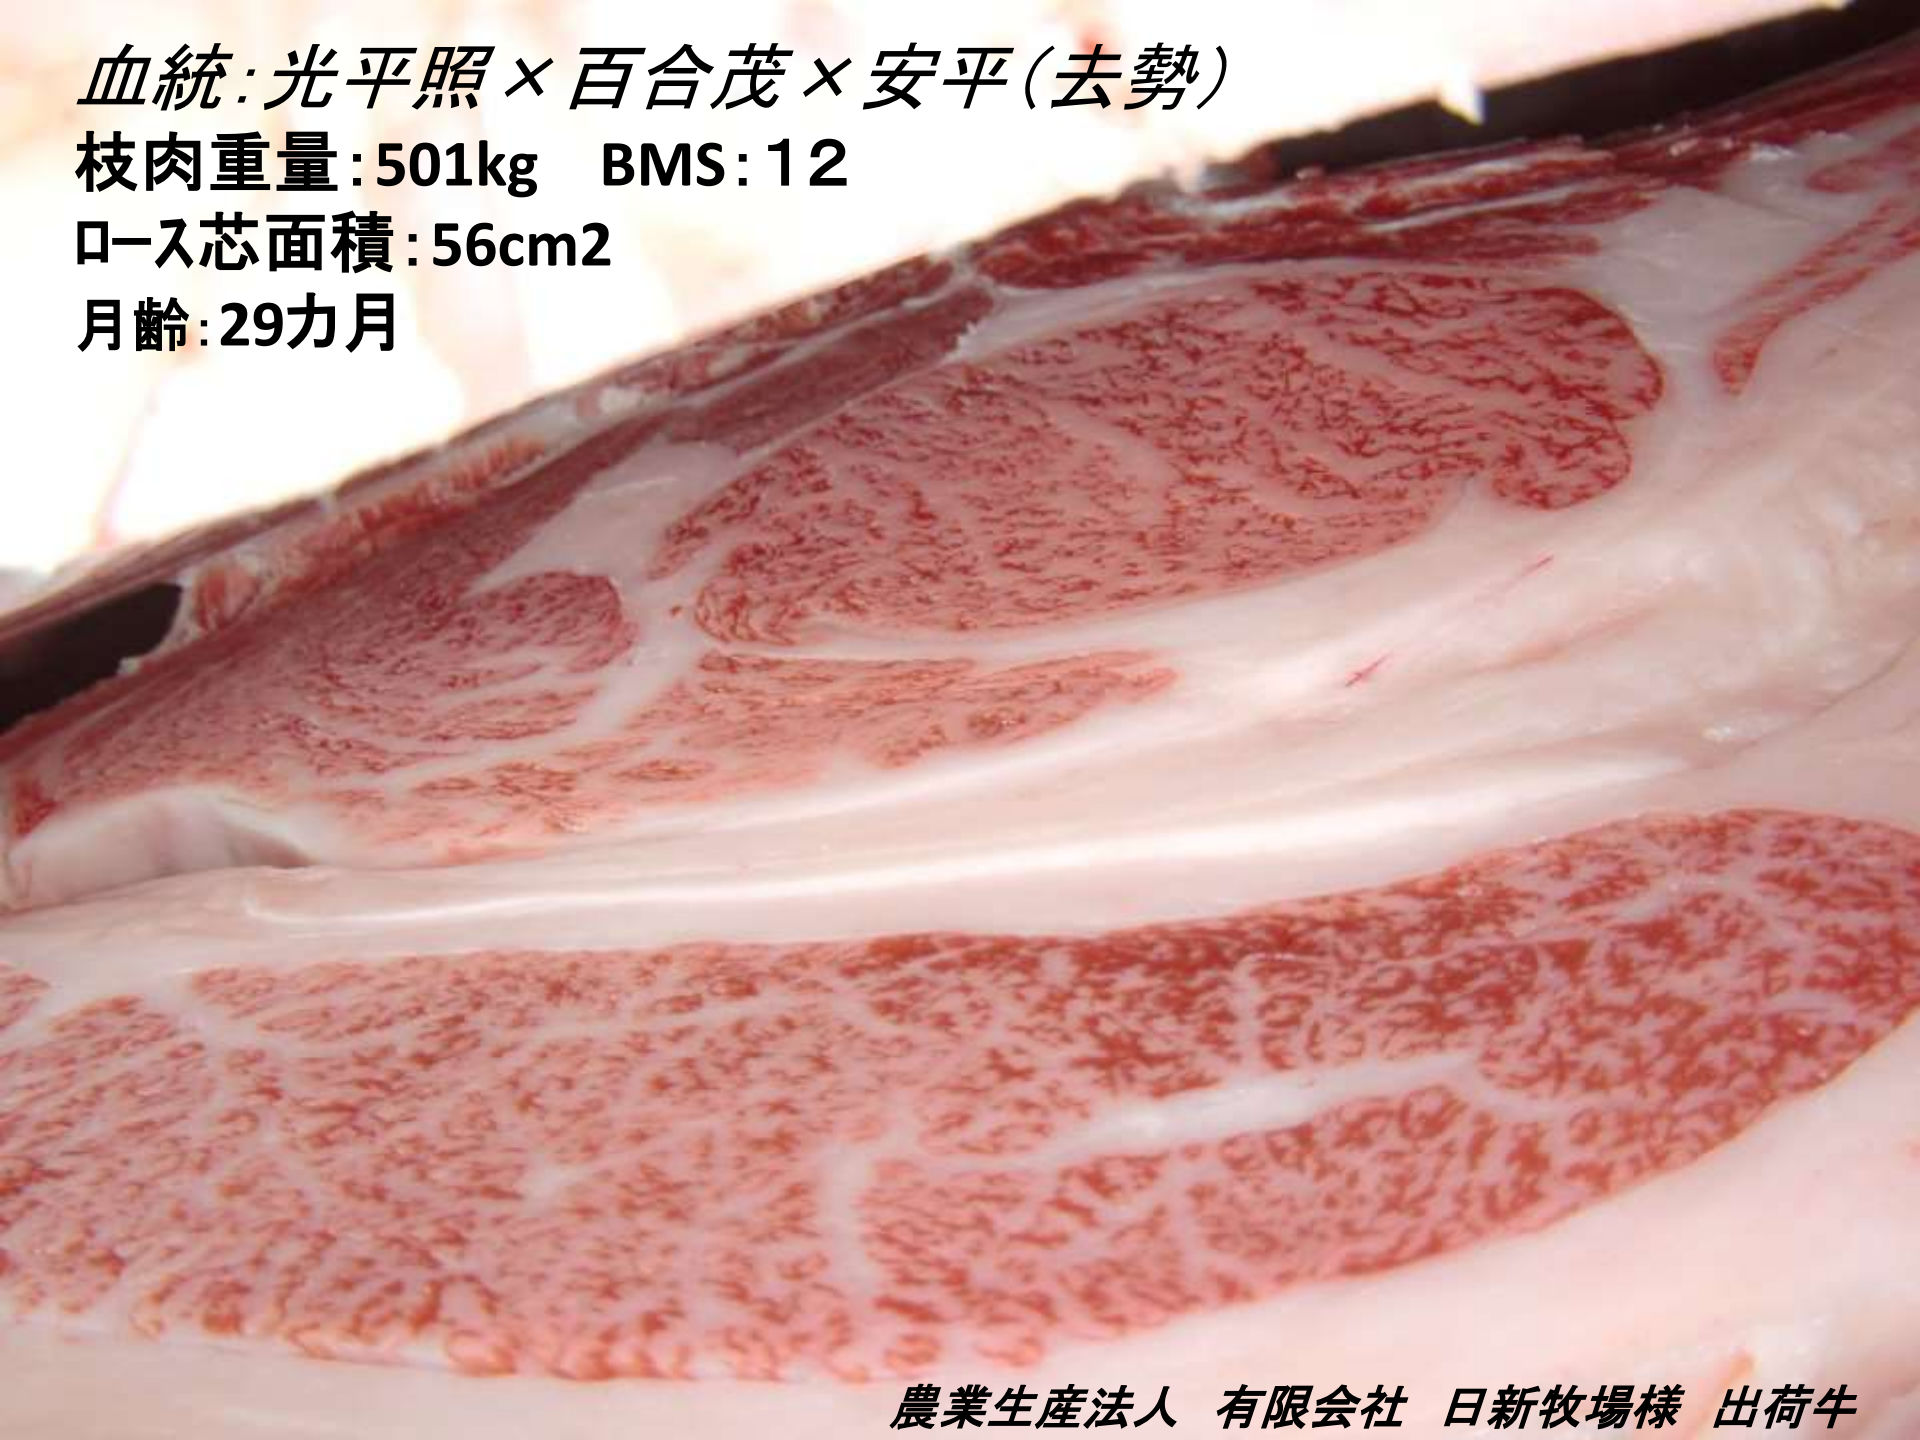

血統:光平照×百合茂×安平(去勢)

枝肉重量:501kg BMS:12

ロース芯面積:56cm²

月齡:29ヵ月

農業生産法人 有限会社 日新牧場様 出荷牛