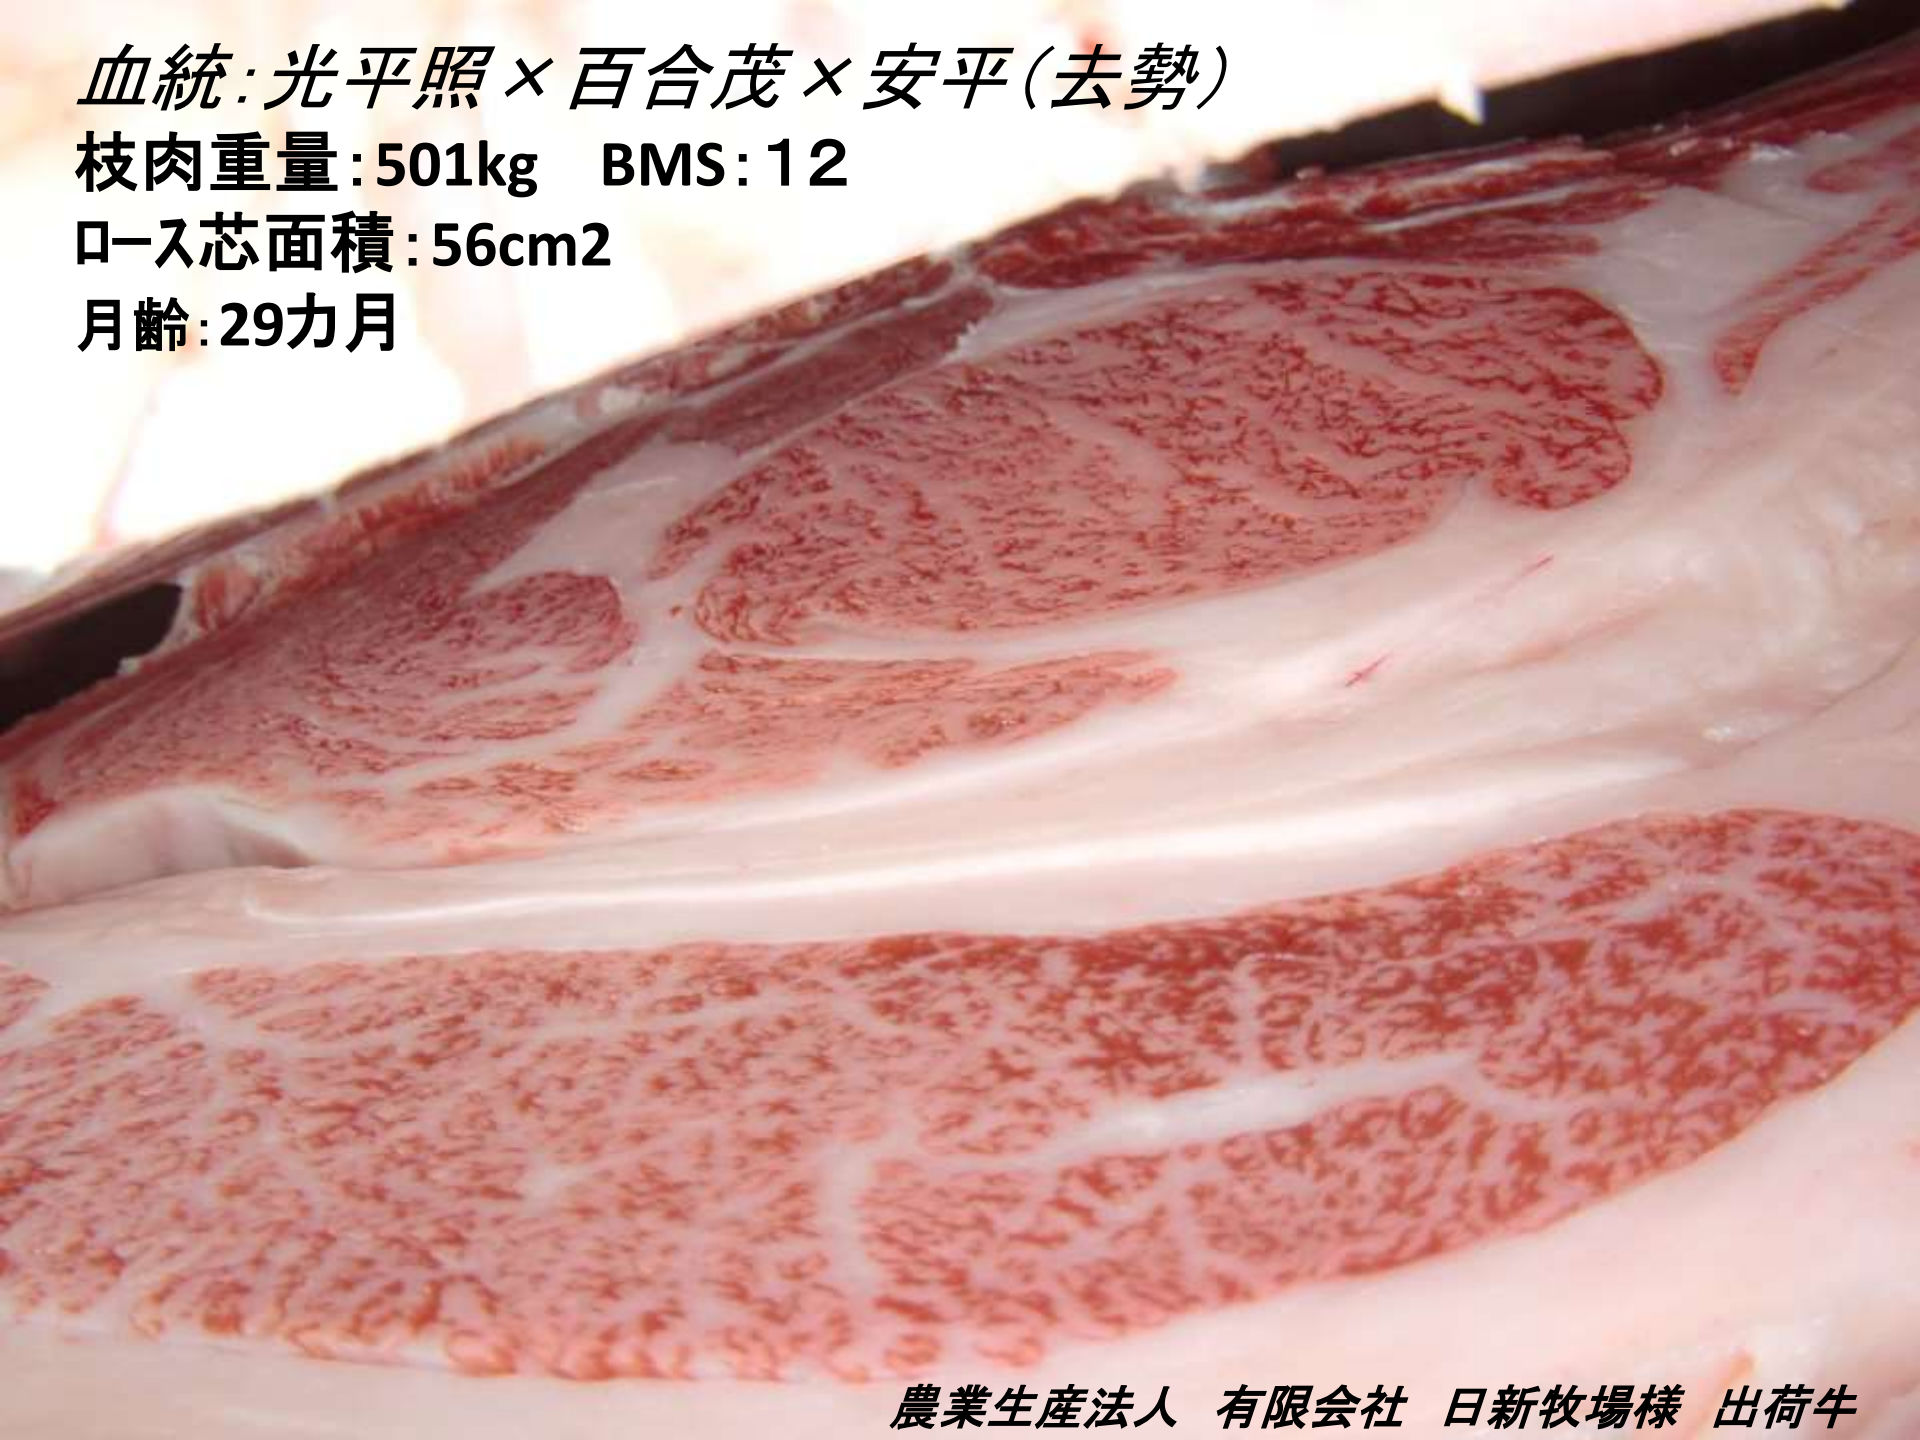

血統: 光平照 × 百合茂 × 安平(去勢)

枝肉重量: 501kg BMS: 12

ロース芯面積: 56cm²

月齡: 29ヵ月

農業生産法人 有限会社 日新牧場様 出荷牛