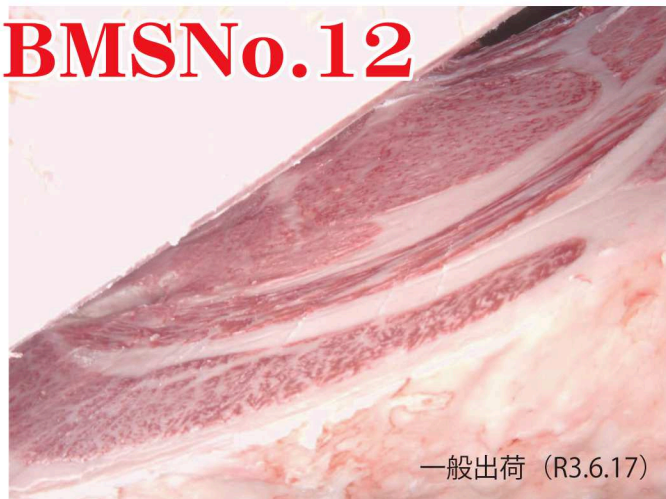

P 黒 1025 美津金幸  **FCMax**

○十勝枝肉市場へ初登場！

○ロース芯太く、皮下脂肪も薄い！

子牛市場での評価も高く
発育良好の産子多数！

性別：雌 母の父：幸紀雄
枝肉重量：469kg ロース芯面積：75 cm²
バラの厚さ：7.6cm 皮下脂肪厚：1.7cm
BMS No12 格付 A-5

P 黒 982 愛之国

 **FCMax**

★BMSNo 第7位

★枝肉重量も十分確保

BMSNo.12

一般出荷 (R3.6.17)

性別：去勢 母の父：諒太郎 母の母の父：忠富士
枝肉重量：578kg ロース芯面積：110cm²
バラの厚さ：8.8cm 皮下脂肪厚：1.0cm 格付：A5

BMSNo.12

一般出荷 (R3.6.17)

性別：去勢 母の父：諒太郎 母の母の父：忠富士
枝肉重量：609kg ロース芯面積：100cm²
バラの厚さ：10.9cm 皮下脂肪厚：1.9cm 格付：A5