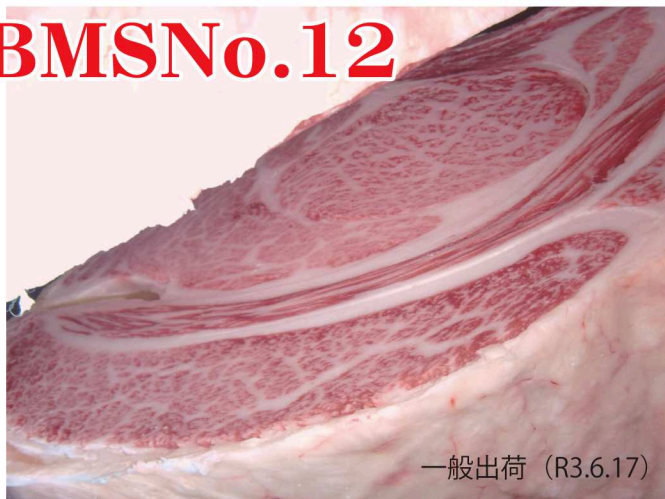

P 黒 1025 美津金幸  **FCMax**

○十勝枝肉市場へ初登場！

○ロース芯太く、皮下脂肪も薄い！

子牛市場での評価も高く
発育良好の産子多数！

性別：雌 母の父：幸紀雄
枝肉重量：469kg ロース芯面積：75 cm²
バラの厚さ：7.6cm 皮下脂肪厚：1.7cm
BMS No12 格付 A-5

P 黒 982 愛之国

 **FCMax**

★BMSNo 第7位

★枝肉重量も十分確保

BMSNo.12

一般出荷 (R3.6.17)

性別：去勢 母の父：諒太郎 母の母の父：忠富士
枝肉重量：578kg ロース芯面積：110cm²
バラの厚さ：8.8cm 皮下脂肪厚：1.0cm 格付：A5

BMSNo.12

一般出荷 (R3.6.17)

性別：去勢 母の父：諒太郎 母の母の父：忠富士
枝肉重量：609kg ロース芯面積：100cm²
バラの厚さ：10.9cm 皮下脂肪厚：1.9cm 格付：A5