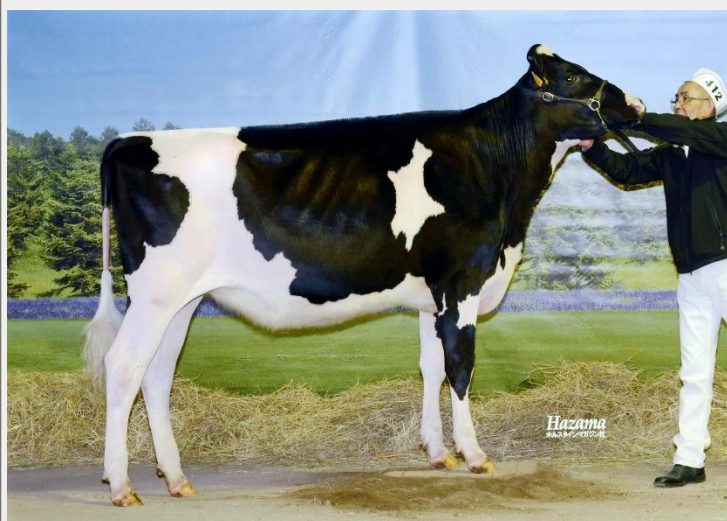

全共九州・沖縄ブロック大会 後代検定クラスに向けて！！

第15回全日本ホルスタイン共進会の交配期間も未経産牛を残すのみとなりました。

第1部、第2部は、後代検定娘牛のみの出品となります。

計画的な交配で、皆さんで共進会を盛り上げましょう！！

未経産の部別出品牛の交配期間

部	区分	生年月日	交配期間
第1部	後代検定娘牛 12月以上14月未満	H31.8.1～H31.9.30	H30.10.25～H30.12.24
第2部	後代検定娘牛 14月以上16月未満	H31.6.1～H31.7.31	H30.8.25～H30.10.24

エルムレーンユートピア スパイラル 所有:(有)福屋牧場

ショウ歴

- ・2013 北海道ホルスタイン
ナショナルショウ
未経産ミドルクラスチャンピオン
- ・2014 石狩スプリングショウ
リザーブジュニアチャンピオン
- ・第49回道央酪農祭
未経産の部 準最高位賞

交配推奨種雄牛

JP5H53927 スパイラル (ミカム×ブリツ)	高体型娘牛が各地で大活躍！！
JP5H55782 グレイブ (マオマ×ゴールドウ)	肢蹄No.1で高い体型改良力！！
JP5H55879 ヴエラーノ (アイト×カマ)	各ショウで上位を締なめた父：アイオーンの高体型を受け継ぐ！！
JP3H56376 キュートマン (ブラム×羽外剛)	高体型&高乳器！！
JP3H56726 マーレン (サカ×スパー)	決定得点No.1！コムスターメモリーの名血を受け継ぐ！！
JP0H55556 オーソン (パージワ×パキ)	最近、ショウでの活躍が目立つ、高タイプブル！