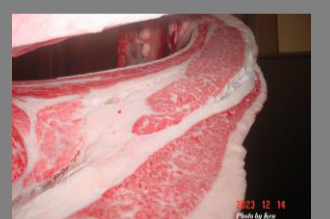

枝肉重量: 620kg
ロース芯: 98cm²
バラ厚: 10.0cm