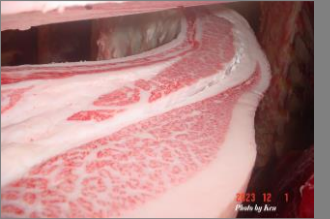

1 第35回JA全農ミートフーズ和牛フェア

雌 知恵久 × 茂晴花 × 勝忠鶴

BMS No.12 A5

枝肉重量: 560kg
ロース芯: 83cm²
バラ厚: 9.3cm

写真提供: 神戸中央畜産機

2 一般出荷

去勢 知恵久 × 美国桜 × 勝忠平

BMS No.12 A5