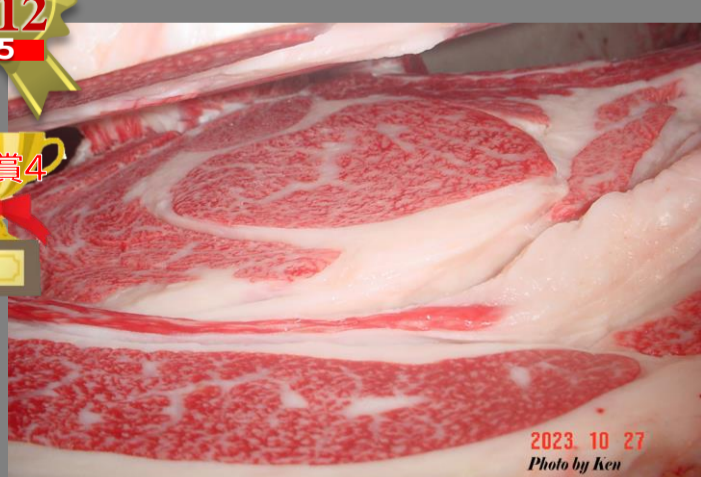

📷 4 第23回新岩手農業協同組合枝肉研究会いわちく大会

去勢 貴隼桜×美穂国×百合茂

BMS
No.10
A5

枝肉重量: 614kg
ロース芯: 91cm²
バラ厚: 8.2cm

📷 5 全国肉用牛枝肉共励会

雌 美津之國×聖香藤×安福久

BMS
No.12
A5

枝肉重量: 471kg
ロース芯: 75cm²
バラ厚: 9.0cm

📷 6 一般出荷

去勢 美津金幸×幸忠栄×茂久桜

BMS
No.12
A5

枝肉重量: 524kg
ロース芯: 61cm²
バラ厚: 7.8cm

📷 7 全国肉用牛枝肉共励会

雌 舞菟福×茂安福×平茂勝

BMS
No.12
A5

優良賞4

枝肉重量: 446kg
ロース芯: 67cm²
バラ厚: 9.4cm

📷 8 いわて牛いわちく枝肉販売会(第67回県共)

去勢 茂晴花×安福久×勝平正

BMS
No.12
A5

名誉賞

枝肉重量: 522kg
ロース芯: 104cm²
バラ厚: 9.5cm