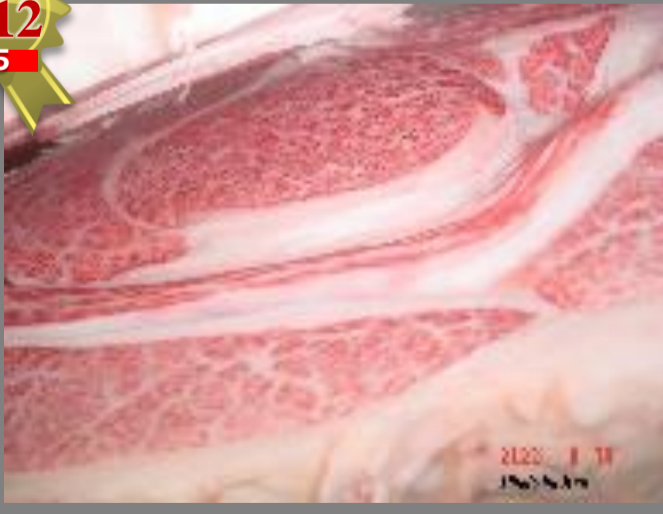

去勢 美津金幸×直太郎×第2平茂勝

枝肉重量:566kg
ロース芯:65cm²
バラ厚:8.9cm

📷4 第39回みついし牛枝肉研究会

雌 貴隼桜×安福久×百合茂

枝肉重量:474kg
ロース芯:110cm²
バラ厚:7.6cm

📷5 一般出荷

雌 貴隼桜×美国桜

枝肉重量:457kg
ロース芯:77cm²
バラ厚:7.9cm

📷6 第75回「名人会」肉用牛枝肉研究会

去勢 美津之國×百合茂×安平照

枝肉重量:561kg
ロース芯:93cm²
バラ厚:10.7cm

📷7 一般出荷

去勢 茂晴花×百合茂×安福久

枝肉重量:628kg
ロース芯:109cm²

📷8 一般出荷

去勢 茂晴花×福増×百合茂

枝肉重量:574kg
ロース芯:87cm²
バラ厚:9.5cm