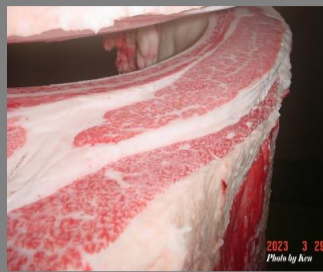

＊当団種雄牛枝肉写真＊

📷 1 令和5年松永・野村・せんば牛グループ研究会

🏆 優秀賞

📷 2 一般出荷

去勢 知恵久×芳之國×安福久

雌 知恵久×北乃大福×百合白清2

枝肉重量:637kg
ロース芯:107cm²
バラ厚:9.1cm

枝肉重量:456
ロース芯:85cm²
バラ厚:7.8cm

📷 3 一般出荷

雌 知恵久×百合福久×菊知恵

📷 4 第7回いわて奥州牛春季枝肉研究会

🏆 優秀賞

雌 知恵久×美津照重×平茂勝

枝肉重量:446kg
ロース芯:91cm²
バラ厚:7.8cm

枝肉重量:498kg
ロース芯:99cm²
バラ厚:9.1cm

📷 5 一般出荷