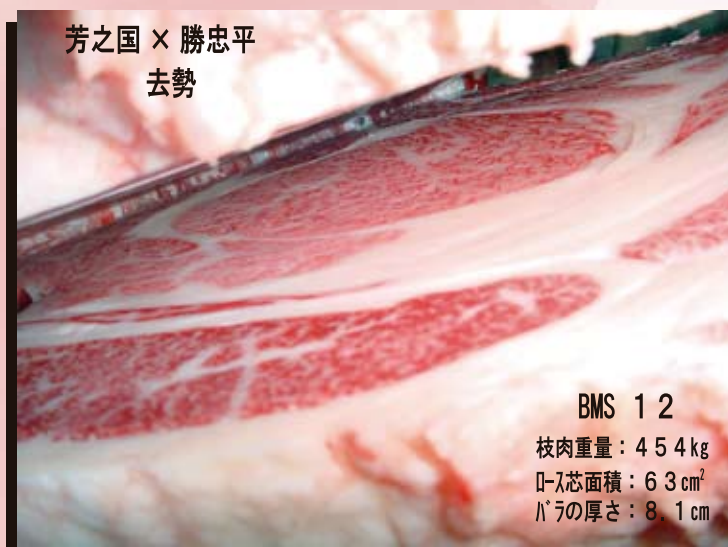

家畜改良事業団の
おすすすめ種雄牛!

主要三系統から

期待の高能力種雄牛

そろい踏み

P黒685

光平照

現検成績

BMS 7.9

田尻系

安平照 × 安福165の9 × 照長土井

P黒692

芳之国

現検成績

BMS 7.8

藤良系

第1花園 × 北国7の8 × 系福(大分)