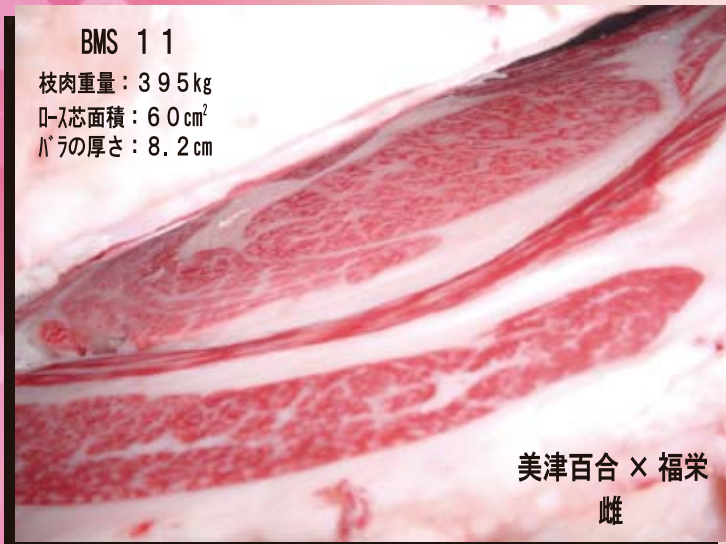

P黒730

美津百合

現検成績

BMS 8.4

気高系

百合茂 × 美津福 × 9中丸

家畜改良事業団の
おすすすめ種雄牛!

主要三系統から