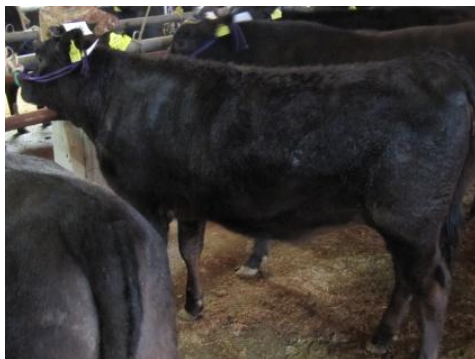

光平照 × 平茂勝 × 紋次郎雌

293日 251kg ¥566,000