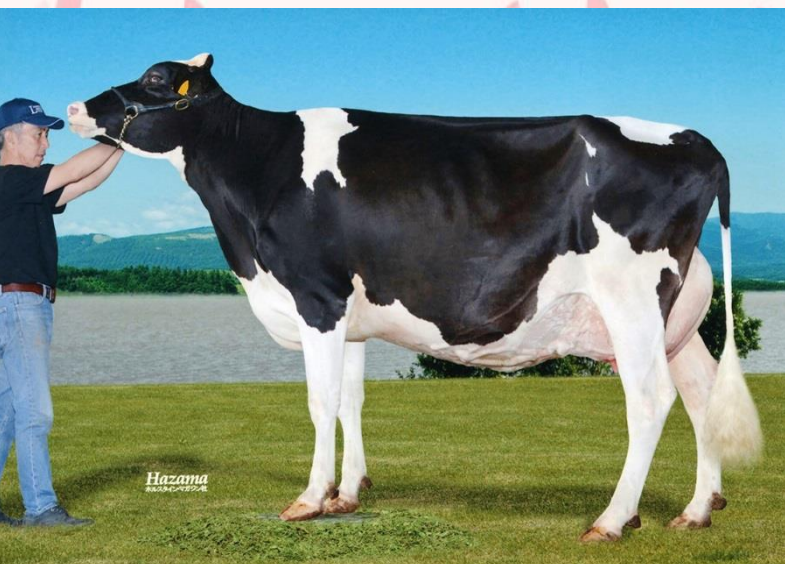

ドリームトツフ
熊本県 (株)SUNRISE 所有 (2産目)