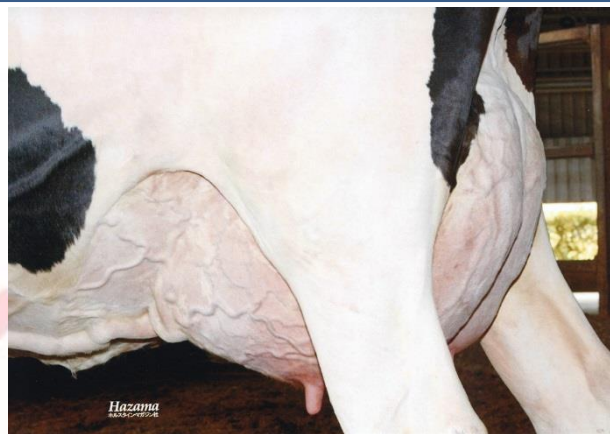

緊急速報!

熊本管内にてザウルの娘牛活躍中!!
乳器第1位の改良力!!

ドリームビューティ 2 エボニー
熊本県 (株)SUNRISE 所有 (2産目)