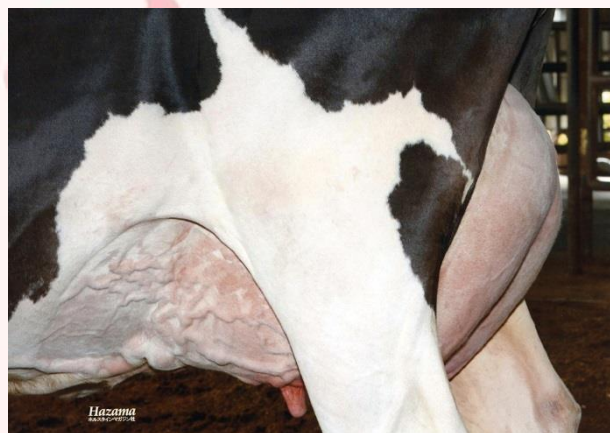

ドリームトツフ
熊本県 (株)SUNRISE 所有 (2産目)