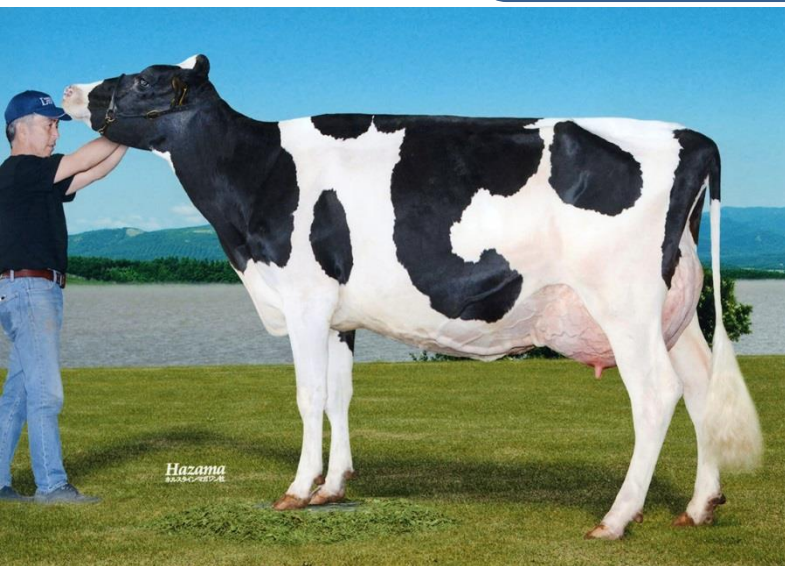

緊急速報!

熊本管内にてザウルの娘牛活躍中!!
乳器第1位の改良力!!

ドリームビューティ 2 エボニー
熊本県 (株)SUNRISE 所有 (2産目)